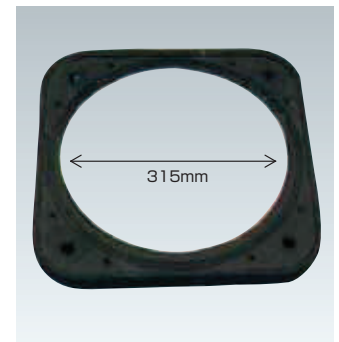

コーンウエイト

1410920

本体 2,000円(税別)

●重量：2kg(700mmH用)

備蓄倉庫

食糧

給水・炊飯

救護・救急・搬送

生活用品

トイレ

照明発電器具

情報伝達器具

テント

救助資機材

水害対策

被服・靴

訓練・地震予防

標識・誘導

防犯その他資材

有害物質対策

季節商品

パッケージ