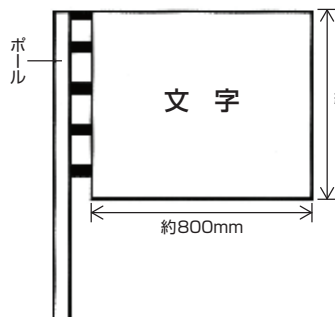

シグナル誘導灯 SL-12ARG

スイッチ切り替えでレッド点滅。ブルーグリーンスクロール

1413601

本体 6,000円(税別)

●サイズ：φ30×550mm ●重量：150g(乾電池別)
●電源：単二乾電池3本

ピカボー

握りやすく、疲れにくい軽量タイプの誘導灯です。

1404404

本体 3,500円(税別)

●サイズ：φ32×540mm ●重量：135g ●電源：単二乾電池2本 ●発光方法：点灯・点滅切り替え式

誘導旗

ポールはアルミ3段ポールカンザシ付。
布地：木綿“地の色は御希望通り出来ます”。

文字、大きさ、シンボル
マークは御希望通りに
出来ます。
納期20日以内。

1413701

本体 25,000円(税別)

※金額はお問合せ下さい

1410914

本体 8,000円(税別)

φ9×100m 1410911

本体 4,800円(税別)

バリケード

1410915

本体 3,000円(税別)

●サイズ：1,200×800mm(W×H)

●ベースサイズ：380×380mm(W×D)

スコッチコーン 70cm

“900mmあり”

1410919

本体 2,000円(税別)

●ベースサイズ：380×380mm(W×D)

ラバーコーン

70cm 1413604