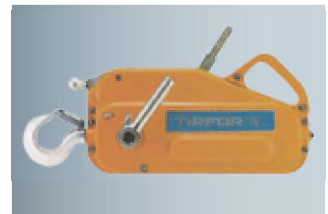

チルホール TU-16

軽量・コンパクトの上、手動式だからあらゆる現場に対応。

※φ11.7ワイヤーロープ20m(別売)

1004508

本体 86,900円(税別)

●能力：1,600kg●重量：18kg●本体サイズ：644×360×143mm(W×D×H)●ワイヤー破断強度：94.1kN