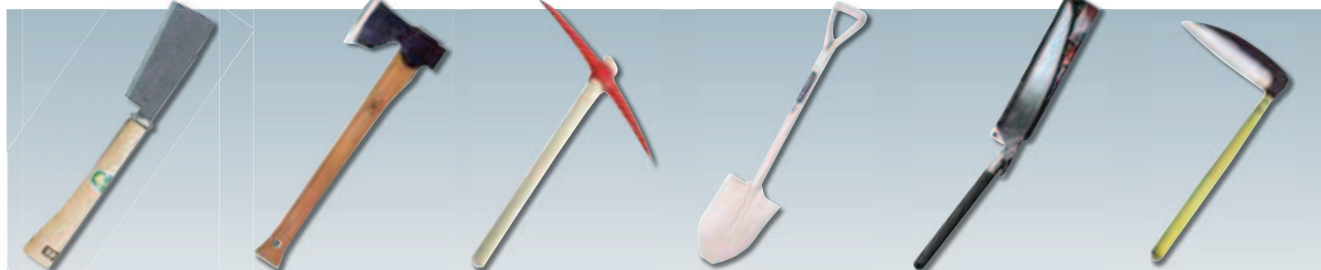

ナタ

1010901

本体 **5,500円**(税別)

●全長：165mm

大斧

1010902

本体 **15,000円**(税別)

●全長：800mm

ツルハシ

1010903

本体 **3,150円**(税別)

●2.5k 柄付
●全長：900×630mm

シャベル

1010904

本体 **3,000円**(税別)

●剣先型、パイプ柄 ●全長：970mm、剣部232×292mm

ノコギリ

1010905

本体 **4,810円**(税別)

●刃長：330mm、片刃

カマ

1010906

本体 **5,000円**(税別)

●195mm宗利