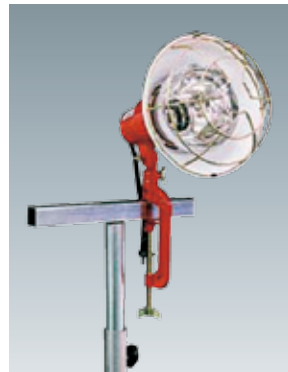

防災用投光器

0709107 **本体 700円(税別)**

CR-200T 200W **0709103 本体 4,000円(税別)**
※補助コード“3m”が必要です。

CR-200TC (防雨) 5mコード付 **0709104 本体 5,300円(税別)**

CR-300T 300W **0709105 本体 5,000円(税別)**
※補助コード“3m”が必要です。

CR-300TC (防雨) 5mコード付 **0709106 本体 6,300円(税別)**

- 備蓄倉庫
- 食糧
- 給水・炊飯
- 救護・救急・搬送
- 生活用品
- トイレ
- 照明発電器具
- 情報伝達器具
- テント
- 救助資機材
- 水害対策
- 被服・靴
- 訓練・地震予防
- 標識・誘導
- 防犯その他資材
- 有害物質対策
- 季節商品
- パッケージ