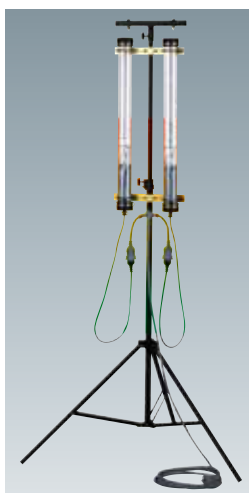

YL-miniB1i

0704514

本体 398,000円(税別)

[投光機本体] ●電圧：100V●周波数：50/60Hz●ランプ：メタルハライド(400W×1灯) ●全光束：38,000lm●マスト型式：手動伸縮式2段●マスト最大高：2,670mm●収納時サイズ：1,600×420×680mm(W×D×H) [発電機部] ●型式：EF900is●出力：0.9kVA ●始動方式：リコイル●使用燃料(容量)：無鉛ガソリン(2.5L) ●乾燥重量(kg)(投光機+発電機)：49.7kg

バルーン投光機三脚式

反射バルーン SMB43ETS-S

0704515

本体 424,000円(税別)

全光バルーン SMB43ETS-F

0704516

本体 419,000円(税別)

●電圧：100V●周波数：50/60Hz●ランプ：メタルハライド(400W×1灯) ●全光束：38,000lm●ランプ質量：4.8kg●安定器：50/60Hz●安定器質量：12kg●付属品：灯具コード(5m)、電源コード(3m)、灯具カバー●マスト型式：手動伸縮式2段●サイズ：使用時(最大)：1,500×1,300×2,565mm(W×D×H)、収納時：140×160×1,235mm(W×D×H) ●質量：9kg

投光器(2灯式)

備蓄拠点に1カ所300~600Wの投光器を設置しても、それ以外の体育館や建物・トイレまでのガイド灯が必要になります。36Wの優しい明るさの投光器を数カ所設置することにより、夜間明る過ぎず、明かりからの安心感で睡眠しやすい環境をつくれます。

0708801

本体 30,500円(税別)

[ライト部(一灯)]●照明器具：FPL36W 屋白色●サイズ：φ60.5×710mm●入力電力・電圧：49W/100V●重量：1.8kg●光束：2,900lm●コード：1m [三脚] ●材質：スチール●サイズ：高さ1.1m~1.8m●重量：3.0kg