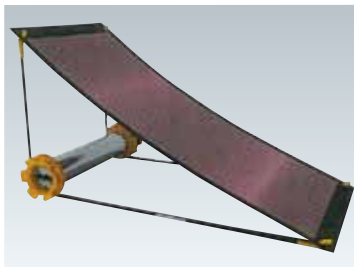

ソーラージェネレーター TREK

NEW

手軽に使える太陽光発電機です。

0723801

本体 180,000円(税別)

●サイズ: 450×150mm(W×D)●重量: 2.2kg [リチウムイオンバッテリー] ●電圧: 12V●電流: 6A●容量: 80Wh [アモルファスソーラーパネル] ●サイズ: 350×700mm(W×D) ●重量: 200g●パワー: 10W

※バッテリーの性能を維持する為に、3カ月に1回、満充電する事を推奨します。 ※IP67とはJIS(日本工業規格)では電気機器内への異物の侵入に対する保護の等級の事です。