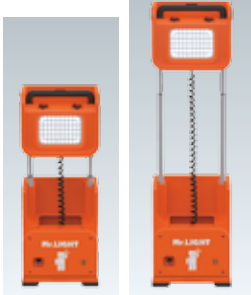

Mr.LIGHT (ミスターライト)

NEW

0724101

本体 130,000円(税別)

日常のあらゆる場所の照明に！
緊急時や非難時の照明に！

●サイズ: 本体; 361×256×560mm (W×D×H) ●重量: 本体; 約12kg ●本体材質: 高耐久性ポリカーボネートABS樹脂 ●高さ調整: 3段階; 560mm (収納時) / 865mm (中段) / 1,185mm (最大) ●角度調整 (上下方向): 前上15°・30° / 後上15° ●LED: 仕様; 高輝度5050チップ、光源; 片面60個/両面120個、寿命; 約40,000h ●光束 (ルーメン): 片面1,200lm/両面2,400lm ●使用可能周囲温度: -20℃~40℃ ●使用時間: 片面約11h/両面約5.5h ●消費電力: 片面12W/両面24W ●バッテリー: 型式; ES12-12、容量; 12V、12Ah、完全密閉式 ●バッテリーインジケーター: 残量計表示; 8段階LED、目視(色); 上から/緑6段・黄1段・赤1段、充電中; 8段階LEDスクロール、フル充電; LED全点灯(90%充電)、残量確認; 電源コード抜いて点灯、赤色レベル時; LEDライトの点滅が始まります ●バッテリー充電方法 (充電コード付): 充電時間; 約8~10 (h)、一般電源; 100~240 (AC [V])、自動車電源; 12DC (V) / 24DC (V) ●本体積み重ね(格納時): 3段階積みまで可能 ●保護機能 (防水・防塵構造): IP65等級 ●認証規格: CE/FCC

携帯式非常用照明ストロングライト

ストロングライトはテントなど室内で設置する『連結タイプ』をはじめ、充電式コードレスタイプで雨の日や水を使う所での作業に適した『防雨タイプ』などご利用場所や用途に合わせて各種取り揃えております。 ※詳しくはお問い合わせください。

ST-2 (2本入り防災セット) 0708601 本体 113,300円(税別)

●セット内容: ストロングライト (SL-40PA-FH) × 2本、フックホルダー (FH-60) × 4個、吊り下げ用ベルト (RP-1) × 4本、延長コード (MR-10) × 1本、収納バッグ × 1個