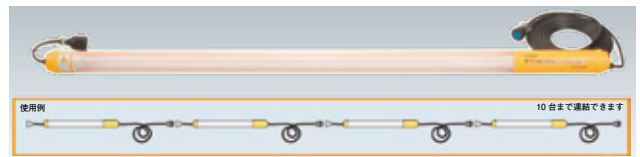

Mr.LIGHT (ミスターライト)

NEW

0724101

本体 130,000円(税別)

日常のあらゆる場所の照明に！
緊急時や非難時の照明に！

●サイズ: 本体; 361×256×560mm (W×D×H) ●重量: 本体; 約12kg ●本体材質: 高耐久性ポリカーボネートABS樹脂 ●高さ調整: 3段階; 560mm (収納時) / 865mm (中段) / 1,185mm (最大) ●角度調整 (上下方向): 前上15°・30° / 後上15° ●LED: 仕様; 高輝度5050チップ、光源; 片面60個/両面120個、寿命; 約40,000h ●光束 (ルーメン): 片面1,200lm/両面2,400lm ●使用可能周囲温度: -20℃~40℃ ●使用時間: 片面約11h/両面約5.5h ●消費電力: 片面12W/両面24W ●バッテリー: 型式; ES12-12、容量; 12V、12Ah、完全密閉式 ●バッテリーインジケーター: 残量計表示; 8段階LED、目視(色); 上から/緑6段・黄1段・赤1段、充電中; 8段階LEDスクロール、フル充電; LED全点灯(90%充電)、残量確認; 電源コード抜いて点灯、赤色レベル時; LEDライトの点滅が始まります ●バッテリー充電方法 (充電コード付): 充電時間; 約8~10 (h)、一般電源; 100~240 (AC [V])、自動車電源; 12DC (V) / 24DC (V) ●本体積み重ね(格納時): 3段階積みまで可能 ●保護機能 (防水・防塵構造): IP65等級 ●認証規格: CE/FCC

携帯式非常用照明ストロングライト

ストロングライトはテントなど室内で設置する『連結タイプ』をはじめ、充電式コードレスタイプで雨の日や水を使う所での作業に適した『防雨タイプ』などご利用場所や用途に合わせて各種取り揃えております。 ※詳しくはお問い合わせください。

ST-2 (2本入り防災セット) 0708601 本体 113,300円(税別)

●セット内容: ストロングライト (SL-40PA-FH) × 2本、フックホルダー (FH-60) × 4個、吊り下げ用ベルト (RP-1) × 4本、延長コード (MR-10) × 1本、収納バッグ × 1個