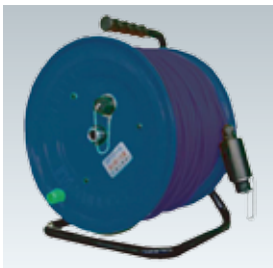

Mr.LIGHT (ミスターライト)

NEW

0724101

本体 130,000円(税別)

日常のあらゆる場所の照明に！
緊急時や非難時の照明に！

●サイズ: 本体; 361×256×560mm (W×D×H) ●重量: 本体; 約12kg ●本体材質: 高耐久性ポリカーボネートABS樹脂 ●高さ調整: 3段階; 560mm (収納時) / 865mm (中段) / 1,185mm (最大) ●角度調整 (上下方向): 前上15°・30° / 後上15° ●LED: 仕様; 高輝度5050チップ、光源; 片面60個/両面120個、寿命; 約40,000h ●光束 (ルーメン): 片面1,200lm/両面2,400lm ●使用可能周囲温度: -20℃~40℃ ●使用時間: 片面約11h/両面約5.5h ●消費電力: 片面12W/両面24W ●バッテリー: 型式; ES12-12、容量; 12V、12Ah、完全密閉式 ●バッテリーインジケーター: 残量計表示; 8段階LED、目視(色); 上から/緑6段・黄1段・赤1段、充電中; 8段階LEDスクロール、フル充電; LED全点灯(90%充電)、残量確認; 電源コード抜いて点灯、赤色レベル時; LEDライトの点滅が始まります ●バッテリー充電方法 (充電コード付): 充電時間; 約8~10 (h)、一般電源; 100~240 (AC [V])、自動車電源; 12DC (V) / 24DC (V) ●本体積み重ね(格納時): 3段階積みまで可能 ●保護機能 (防水・防塵構造): IP65等級 ●認証規格: CE/FCC

携帯式非常用照明ストロングライト

ストロングライトはテントなど室内で設置する『連結タイプ』をはじめ、充電式コードレスタイプで雨の日や水を使う所での作業に適した『防雨タイプ』などご利用場所や用途に合わせて各種取り揃えております。 ※詳しくはお問い合わせください。

ST-2 (2本入り防災セット) 0708601 本体 113,300円(税別)

●セット内容: ストロングライト (SL-40PA-FH) × 2本、フックホルダー (FH-60) × 4個、吊り下げ用ベルト (RP-1) × 4本、延長コード (MR-10) × 1本、収納バッグ × 1個

ST-4 (4本入り防災セット) 0708602 本体 211,100円(税別)

●セット内容: ストロングライト (SL-40PA-FH) × 2本、(SL-36PA-FH) × 1本、フックホルダー (FH-60) × 6個、吊り下げ用ベルト (RP-1) × 6本、延長コード (MR-10) × 1本、収納バッグ × 1個

非常用仮設 LAN/TEL ケーブル

災害時にLAN・電話配線が可能!

本商品は仮設LAN・電話配線が可能です。応急復旧用配線としても使用できます。また、PoEネットワークカメラによる臨時防犯・災害等の監視する場合でも役立ちます。

0721501

本体 346,000円(税別)

●サイズ: 300×390mm (W×H) ●ケーブル長: 90m ●重量: 約8kg ●ケーブル: PoE対応 Cat.5e (単線仕様) ●コネクタ: 防塵、防滴仕様のRJ45ジャック ●セット内容: 本体、専用パッチコード、LAN/TELアダプタ、非常用仮設LAN/TELケーブルMini専用接続コード

LED ストロングライトハンドタイプ

電源のない所で携帯して使える充電式コードレスライト。