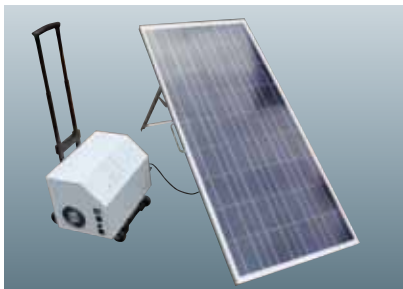

- 照明発電器具
- 情報伝達器具
- テント
- 救助資機材
- 水害対策
- 被服・靴
- 訓練・地震予防
- 標識・誘導
- 防犯その他資材
- 有害物質対策
- 季節商品
- パッケージ

可搬型蓄電池システム (ソーラーパネル付)

NEW

ソーラーパネルとコンセントから充電可能な蓄電池!

[蓄電池ユニット仕様] TPV10PB●サイズ (ハンドル部含まず): 275×460×380mm (D×W×H) ●本体重量: 42kg●電池種類: 密閉型ディープサイクル鉛蓄電池●電池容量: 1,080Wh (12V90Ah) 10時間率●インバータ出力: 1,000W●充電時間(残量30%→100%): AC100V充電時: 約8~10時間、太陽光充電時: 約8~10時間(フル日照継続時)●電圧・周波数: 定格入力電圧: AC100V(単相)/DC18V(専用ソーラーパネル)、定格入力周波数: 50/60Hz、定格出力電圧: AC100V(単相)・出力ポート2口、定格出力周波数: 50/60Hz(切り替え可)●充電方式: PWM制御方式●増設対応: あり(指定のバッテリーユニットに限る)●表示方式: バッテリー残量表示: 3段階LED表示(黄)、AC/ソーラー充電中ステータス: LED表示(青)、過負荷警告表示: LED表示(赤)●保護機能: 過充電・過放電防止、ソーラー誤配線防止、逆流防止(蓄電池→ソーラーパネル)●バッテリー寿命: 400サイクル(DOD50%)●使用環境温度: 0℃~40℃(容量85%保証)